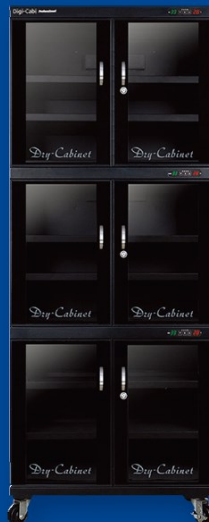

CHD · SERIES DRY CABINET

CHD-40

50L
Ext. 35 x 32 x 50cm
Power 5W | 2 Trays

CHD-60

60L
Ext. 35 x 32 x 60cm
Power 5W | 2 Trays

CHD-80

80L
Ext. 41 x 38 x 68cm
Power 7W | 3 Trays

CHD-80-II

80L
Ext. 58 x 38 x 50cm
Power 7W | 1 Trays

CHD-100

100L
Ext. 46 x 38 x 74cm
Power 7W | 4 Trays

CHD-120

120L
Ext. 41 x 38 x 100cm
Power 10W | 5 Trays

CHD-160

160L
Ext. 46 x 38 x 120cm
Power 10W | 5 Trays

CHD-200

200L
Ext. 51 x 40 x 119cm
Power 10W | 4 Trays

CHD-250

250L
Ext. 81 x 38 x 100cm
Power 10W | 4 Trays

CHD-350

350L
Ext. 91 x 38 x 120cm
Power 15W | 5 Trays

CHD-300

300L
Ext. 61 x 44 x 123cm
Power 10W | 4 Trays

CHD-400

400L
Ext. 61 x 53 x 157cm
Power 15W | 4 Trays

CHD-500

500L
Ext. 61 x 53 x 182cm
Power 15W | 6 Trays

CHD-800

800L
Ext. 81 x 55 x 208cm
Power 25W | 6 Trays

CHD-1000

1000L
Ext. 101 x 55 x 172cm
Power 15W | 4 Trays