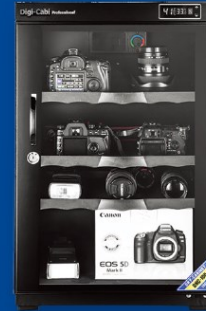

CHD · SERIES DRY CABINET

CHD-40

50L
Ext. 35 x 32 x 50cm
Power 5W | 2 Trays

CHD-60

60L
Ext. 35 x 32 x 60cm
Power 5W | 2 Trays

CHD-80

80L
Ext. 41 x 38 x 68cm
Power 7W | 3 Trays

CHD-80-II

80L
Ext. 58 x 38 x 50cm
Power 7W | 1 Trays

CHD-100

100L
Ext. 46 x 38 x 74cm
Power 7W | 4 Trays

CHD-120

120L
Ext. 41 x 38 x 100cm
Power 10W | 5 Trays

CHD-160

160L
Ext. 46 x 38 x 120cm
Power 10W | 5 Trays

CHD-200

200L
Ext. 51 x 40 x 119cm
Power 10W | 4 Trays

CHD-250

250L
Ext. 81 x 38 x 100cm
Power 10W | 4 Trays

CHD-350

350L
Ext. 91 x 38 x 120cm
Power 15W | 5 Trays

CHD-300

300L
Ext. 61 x 44 x 123cm
Power 10W | 4 Trays